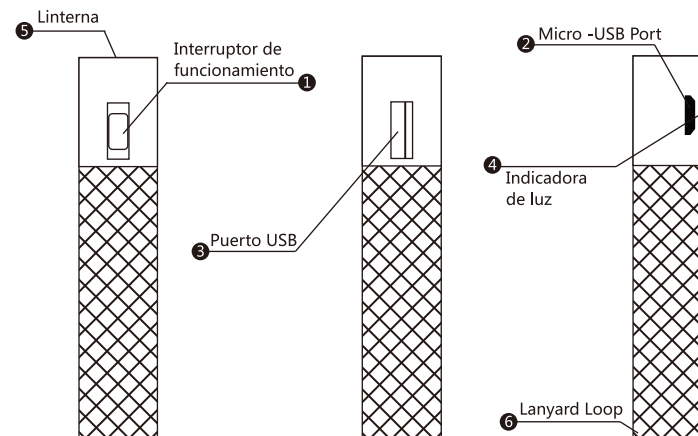

- Posición ALTA**  
Linterna Prendida (48 horas de luz en una carga completa)
- Posición MEDIA**  
Linterna APAGADA (batería interna re-cargando)
- Posición BAJA**  
Carga externa a través de USB

- Luz LED ROJA**  
El color ROJO indica que la batería interna está cargándose.
- Sin luz LED ROJA**  
Indica que la batería interna está totalmente cargada.
- Luz LED AZUL**  
El color AZUL indica que está cargando el dispositivo externo
- No hay luz LED**  
indica los dispositivos externos está cargado.